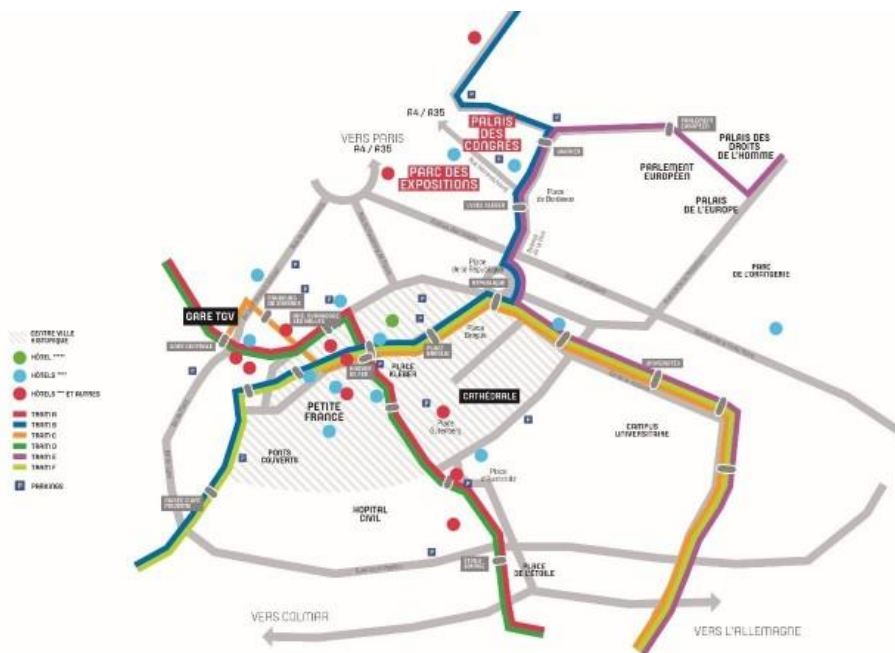

CONDITIONS D'ACCÈS

➤ PALAIS DES CONGRES

➤ ACCES STRASBOURG

Coordonnées GPS

Lat : 48.596 7125

Long. 7.759 564

Par la ROUTE :

Autoroute A35
Sortie A350 WACKEN
Av. Herrenschmidt

Par AVION :

Aéroport ENTZHEIM
Liaison TER aéroport Centre ville /
Gare
puis Liaison TRAM

TRAIN : SNCF

Gare à 15 mn.
Liaison TRAM

TRAM :

Ligne B, Direction Hoenheim
Ligne E, Direction Robertsau Boecklin
Arrêt : Lycée KLEBER
Ou Wacken